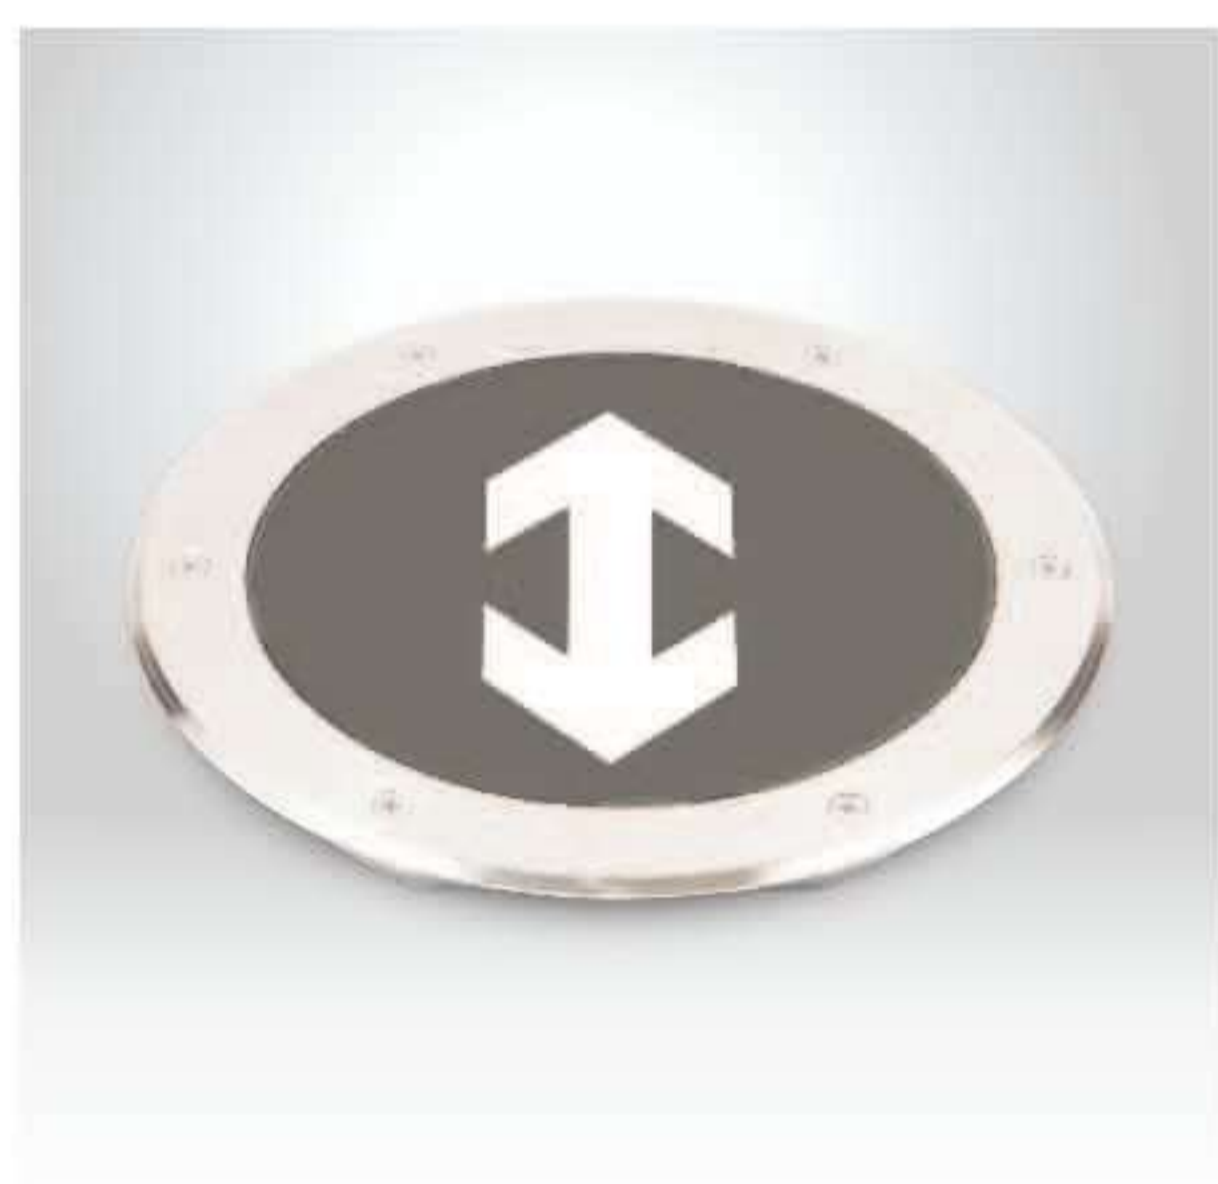

**ĐÈN CHỈ DẪN
LOẠI ÂM SÀN
ESE8**

Sản phẩm	Mã sản phẩm	Công suất	Số lượng/ Thùng	Đơn giá VNĐ
Led chỉ dẫn loại âm sàn/tường	ESD8102	2W	1	2.200.000